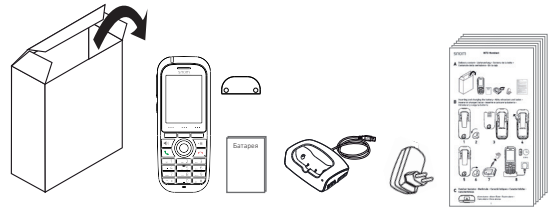

A Комплект поставки

B Зарядка аккумуляторов

C Функции трубки

Кнопка тревоги

- На экране в режиме ожидания
В / А
- При наборе
- цифр: *
- текст: abc -> Abc -> ABC -> 123

Разъем для гарнитуры
3,5 мм

Внешний
громкоговоритель

Технические спецификации

Частотный диапазон:	1880-1900 МГц (ЕМЕА), 1910-1930 МГц (LATAM), 1920-1930 МГц (США)
Тип батареи:	Литий-ионный 1100мАч, 3,7 В, 4,1 Вт
Время разговора WB:	Примерно 12 часов
Время разговора NB:	Примерно 17 часов
В режиме ожидания:	Примерно 200 часов
Время зарядки:	От пустого до полного до 6 часов
Гнездо для гарнитуры:	3,5 мм стандартное гнездо для телефона
Зарядное устройство:	Вход 5В постоянного тока 2000мА, встроенный кабель и USB-разъем типа А
Адаптер питания:	AC/DC, вход 100-240V AC 50-60Hz, выход 5V DC 2000мА, USB-разъем типа А
Безопасность:	IEC 60950