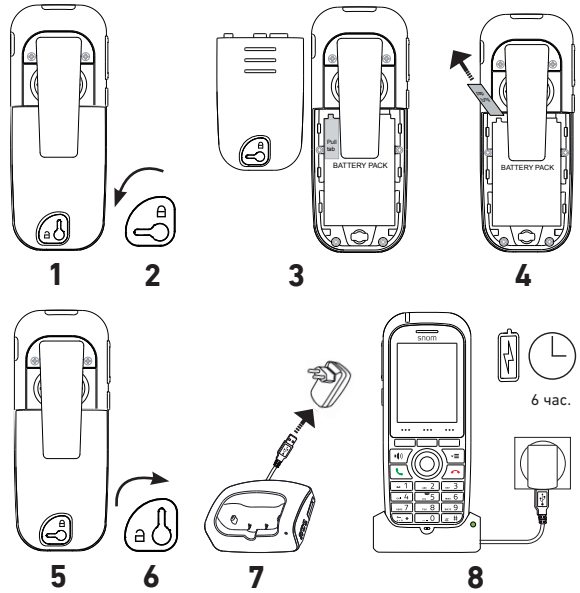

A Комплект поставки

B Зарядка аккумуляторов

C Функции трубки

Кнопка тревоги

- На экране в режиме ожидания
В / А
- При наборе
- цифр: *
- текст: abc -> Abc -> ABC -> 123

Разъем для гарнитуры
3,5 мм

Внешний
громкоговоритель

Технические спецификации

Частотный диапазон:	1880-1900 МГц (ЕМЕА), 1910-1930 МГц (LATAM), 1920-1930 МГц (США)
Тип батареи:	Литий-ионный 1100мАч, 3,7 В, 4,1 Вт
Время разговора WB:	Примерно 12 часов
Время разговора NB:	Примерно 17 часов
В режиме ожидания:	Примерно 200 часов
Время зарядки:	От пустого до полного до 6 часов
Гнездо для гарнитуры:	3,5 мм стандартное гнездо для телефона
Зарядное устройство:	Вход 5В постоянного тока 2000мА, встроенный кабель и USB-разъем типа А
Адаптер питания:	AC/DC, вход 100-240V AC 50-60Hz, выход 5V DC 2000мА, USB-разъем типа А
Безопасность:	IEC 60950