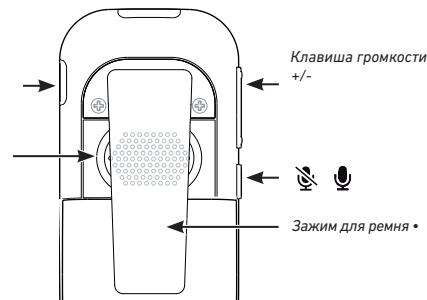

A Комплект поставки

B Зарядка аккумуляторов

C Функции трубки

Кнопка тревоги

- На экране в режиме ожидания
В / А
- При наборе
- цифр: *
- текст: abc -> Abc -> ABC -> 123

Разъем для гарнитуры
3,5 мм

Внешний
громкоговоритель

Технические спецификации

Частотный диапазон:	1880-1900 МГц (ЕМЕА), 1910-1930 МГц (LATAM), 1920-1930 МГц (США)
Тип батареи:	Литий-ионный 1100мАч, 3,7 В, 4,1 Вт
Время разговора WB:	Примерно 12 часов
Время разговора NB:	Примерно 17 часов
В режиме ожидания:	Примерно 200 часов
Время зарядки:	От пустого до полного до 6 часов
Гнездо для гарнитуры:	3,5 мм стандартное гнездо для телефона
Зарядное устройство:	Вход 5В постоянного тока 2000мА, встроенный кабель и USB-разъем типа А
Адаптер питания:	AC/DC, вход 100-240V AC 50-60Hz, выход 5V DC 2000мА, USB-разъем типа А
Безопасность:	IEC 60950