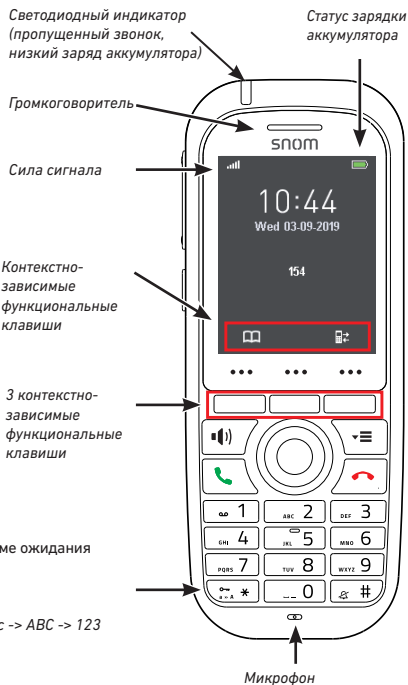

A Комплект поставки

B Зарядка аккумуляторов

C Функции трубки

Кнопка тревоги

- На экране в режиме ожидания
В / А
- При наборе
- цифр: *
- текст: abc -> Abc -> ABC -> 123

Разъем для гарнитуры
3,5 мм

Внешний
громкоговоритель

Технические спецификации

Частотный диапазон:	1880-1900 МГц (ЕМЕА), 1910-1930 МГц (LATAM), 1920-1930 МГц (США)
Тип батареи:	Литий-ионный 1100мАч, 3,7 В, 4,1 Вт
Время разговора WB:	Примерно 12 часов
Время разговора NB:	Примерно 17 часов
В режиме ожидания:	Примерно 200 часов
Время зарядки:	От пустого до полного до 6 часов
Гнездо для гарнитуры:	3,5 мм стандартное гнездо для телефона
Зарядное устройство:	Вход 5В постоянного тока 2000мА, встроенный кабель и USB-разъем типа А
Адаптер питания:	AC/DC, вход 100-240V AC 50-60Hz, выход 5V DC 2000мА, USB-разъем типа А
Безопасность:	IEC 60950